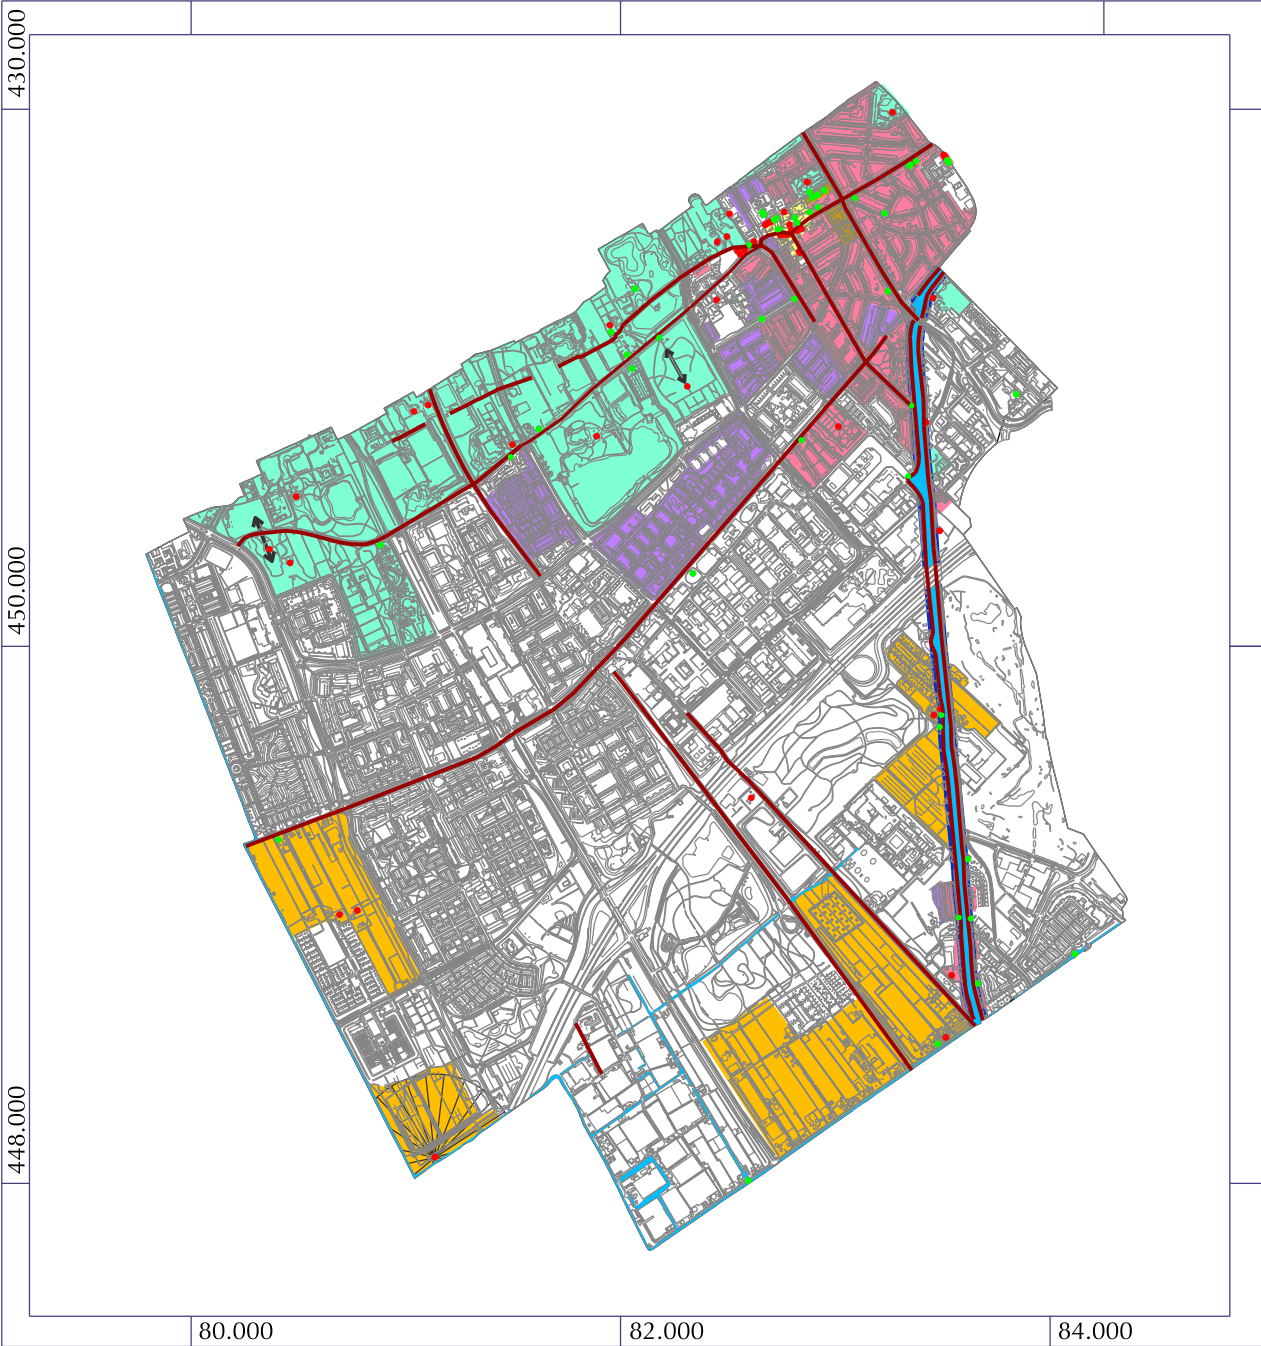

# Cultuurhistorische Waardenkaart

## Legenda

- Monumenten**
- Gemeentelijke monumenten (Green circle)
  - Rijksmonumenten (Red circle)
- Historische infrastructuur**
- Historische landweg (Red line)
  - Historische waterweg (Blue line)
- Cultuurlandschap**
- Landgoederen 12e-19e eeuw (Cyan area)
  - Historische verkaveling (Yellow area)
  - Uitbreiding 1850-1900 (Orange area)
  - Uitbreiding 1900 - 1940 (Pink area)
  - Uitbreiding 1945 - 1960 (Purple area)
  - Historische dorpskern (7e eeuw tot 1900) (Yellow area)
  - Vlietzone (Blue area)
  - Zichtas (provincie) (Black double-headed arrow)
  - Molenbiotoop (provincie) (Black fan symbol)